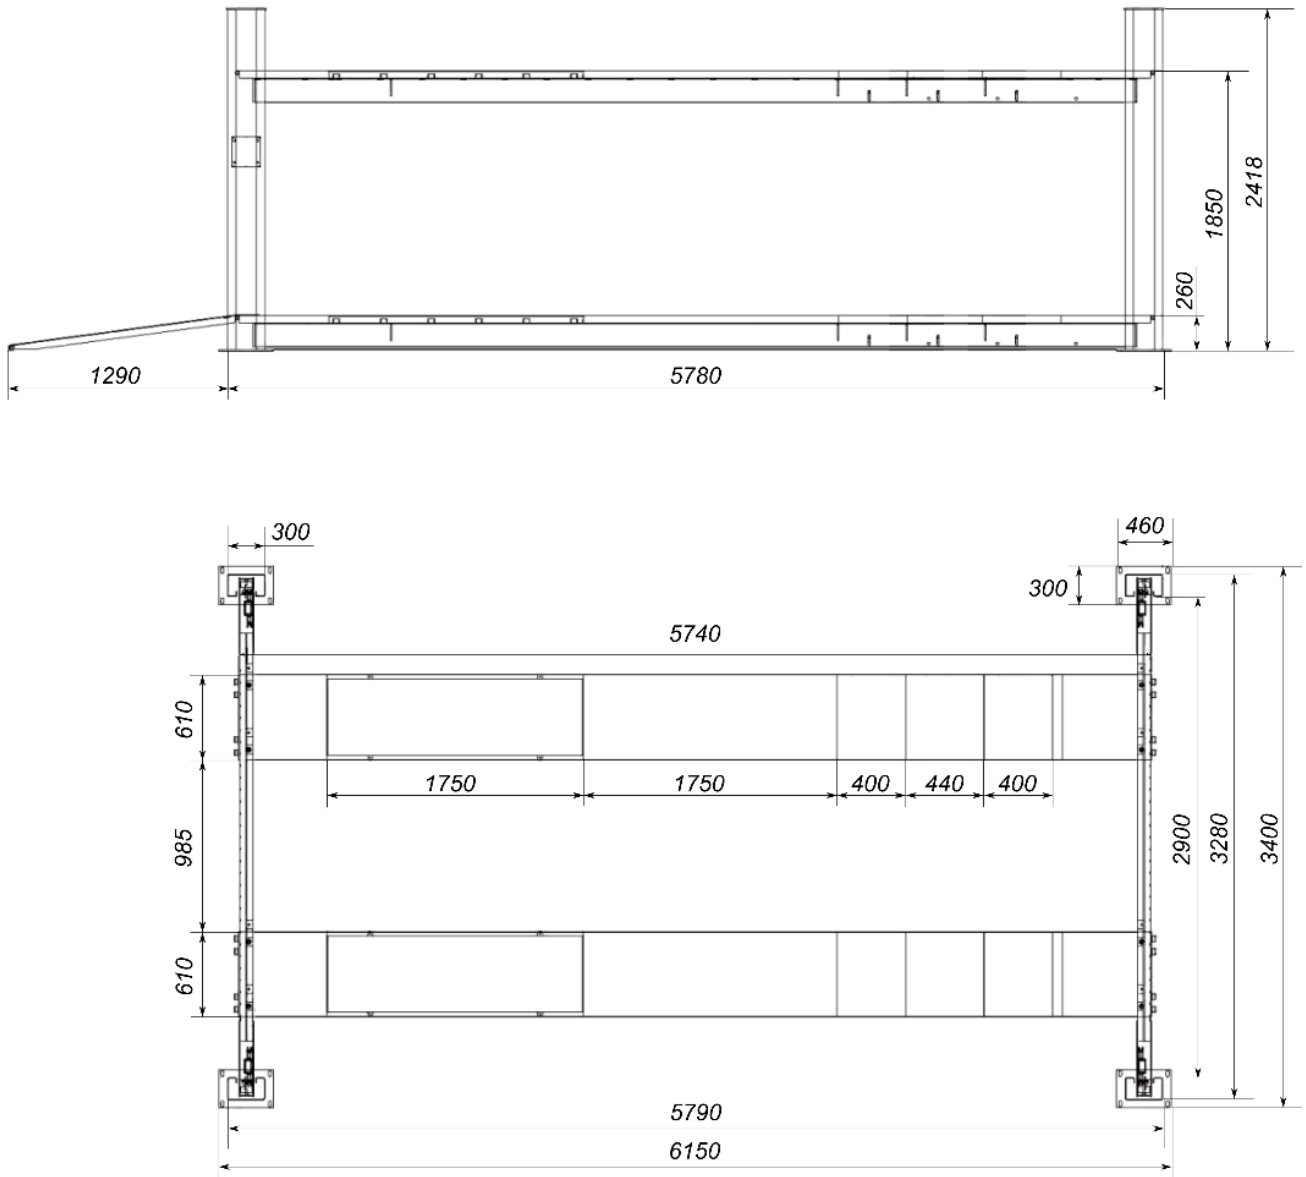

Подъёмник четырёхстоечный для автомобилей SHL-4-460DE

Рисунок 2.1 – Габариты подъёмника

Подъёмник четырёхстоечный для автомобилей SHL-4-460DE

Рисунок 3.1 – Схема помещения для подъёмника

Подъёмник четырёхстоечный для автомобилей SHL-4-460DE

Рисунок 3.2 – Схема расположения подъёмника

Подъёмник четырёхстоечный для автомобилей SHL-4-460DE

Рисунок 2.2 – Габариты дополнительного пневматического устройства (траверсы)