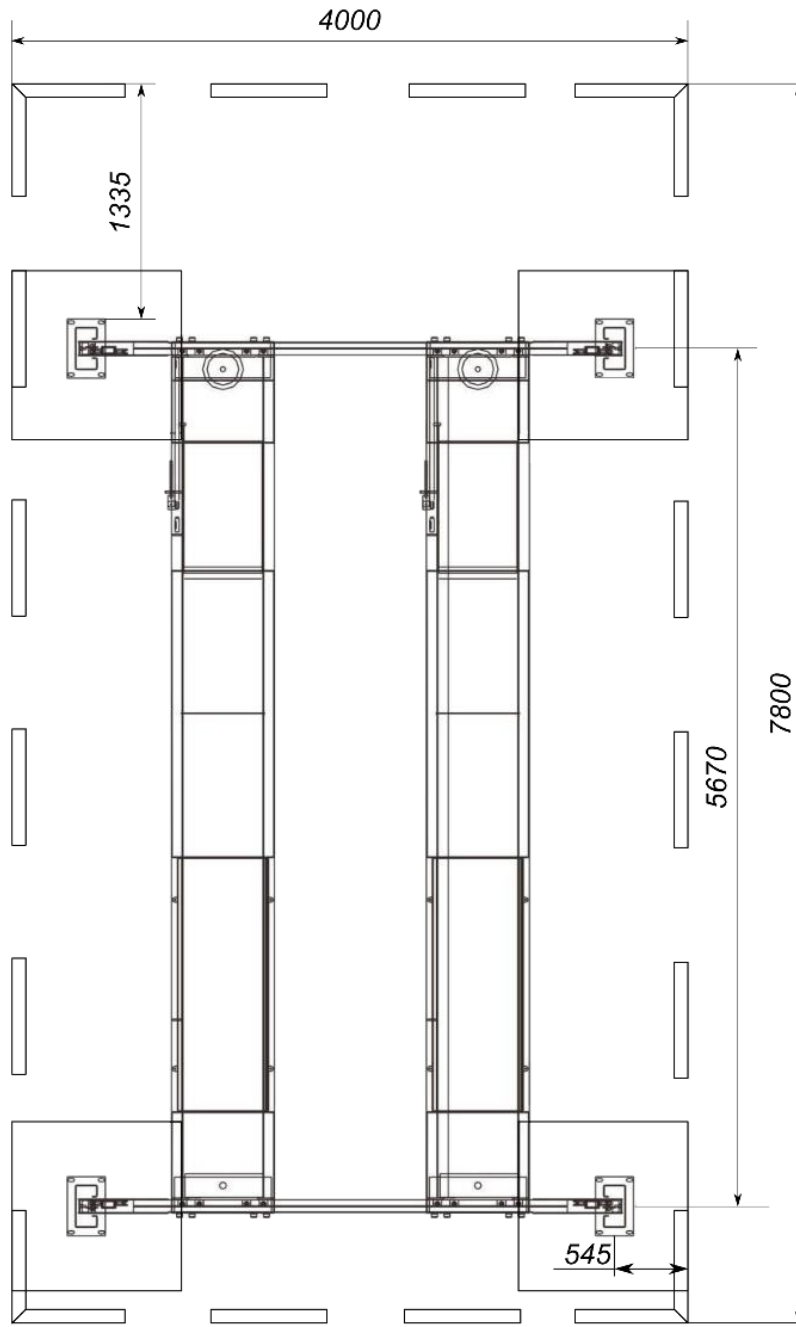

Подъёмник четырёхстоечный для автомобилей SHL-4-460DE

Рисунок 2.1 – Габариты подъёмника

Подъёмник четырёхстоечный для автомобилей SHL-4-460DE

Рисунок 3.1 – Схема помещения для подъёмника

Подъёмник четырёхстоечный для автомобилей SHL-4-460DE

Рисунок 3.2 – Схема расположения подъёмника

Подъёмник четырёхстоечный для автомобилей SHL-4-460DE

Рисунок 2.2 – Габариты дополнительного пневматического устройства (траверсы)