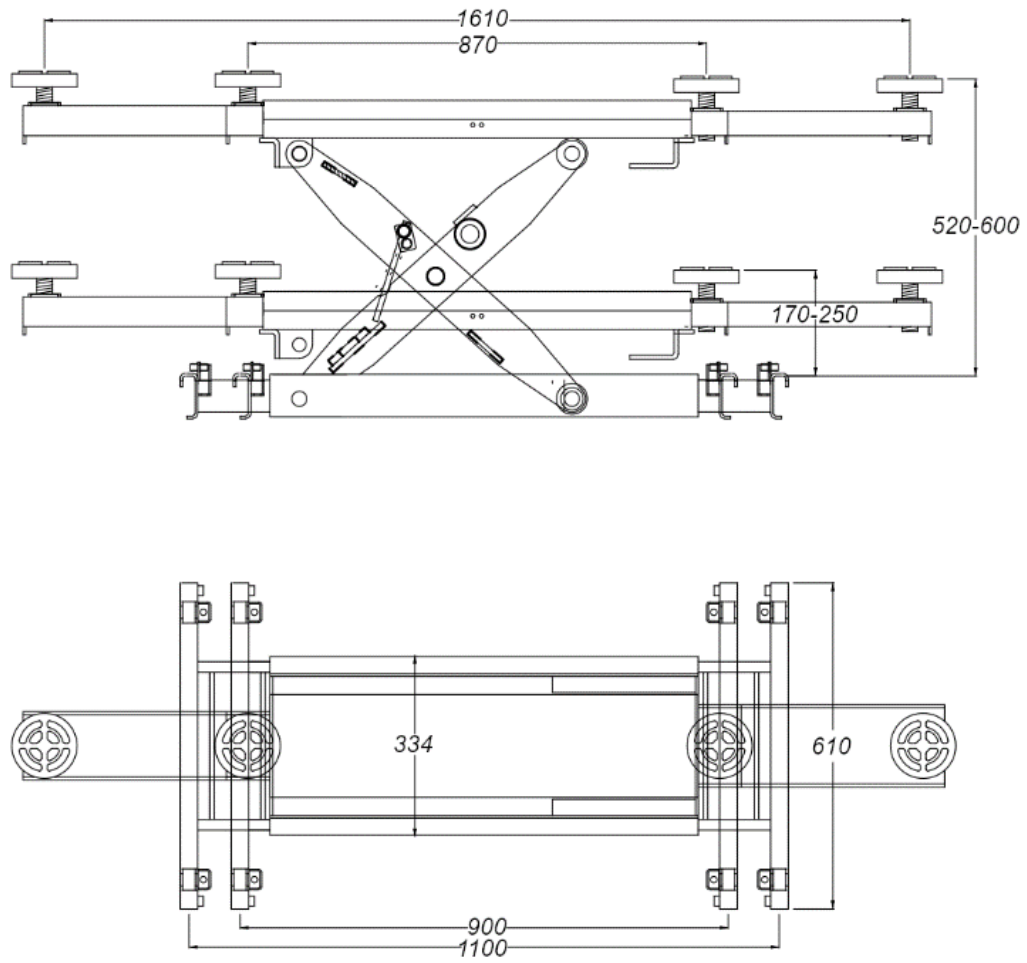

Рисунок 3.2 – Схема расположения подъёмника

Подъёмник четырёхстоечный для автомобилей SHL-4-460DE

Рисунок 2.2 – Габариты дополнительного пневматического устройства (траверсы)