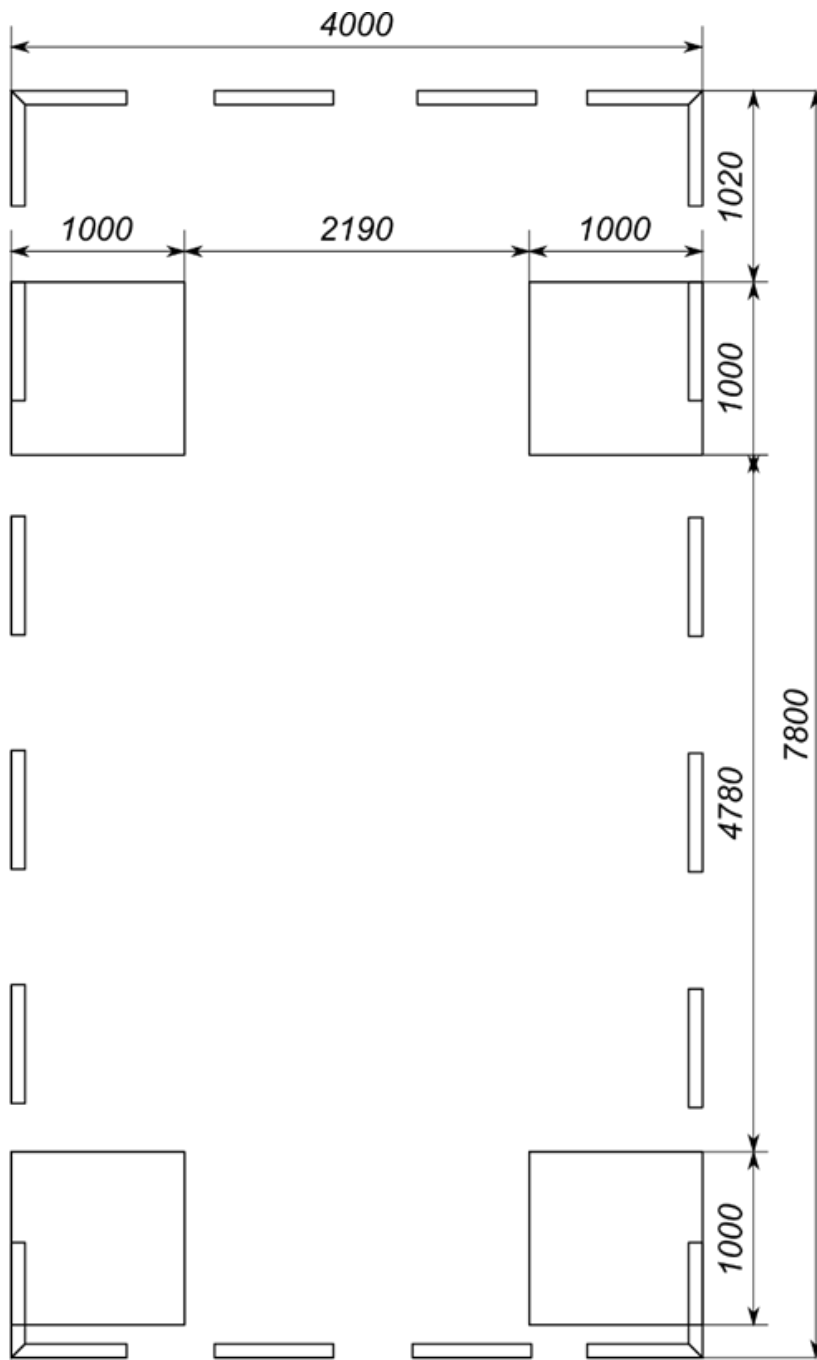

Подъёмник четырёхстоечный для автомобилей SHL-4-460DE

Рисунок 2.1 – Габариты подъёмника

Подъёмник четырёхстоечный для автомобилей SHL-4-460DE

Рисунок 3.1 – Схема помещения для подъёмника

Подъёмник четырёхстоечный для автомобилей SHL-4-460DE

Рисунок 3.2 – Схема расположения подъёмника

Подъёмник четырёхстоечный для автомобилей SHL-4-460DE

Рисунок 2.2 – Габариты дополнительного пневматического устройства (траверсы)